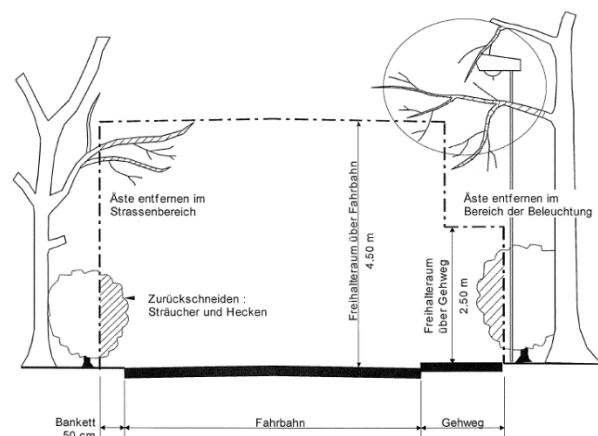

Wir machen darauf aufmerksam, dass die Gemeinde berechtigt ist, die Arbeiten auf Kosten des Grundeigentümers ausführen zu lassen, wenn diese Arbeiten nicht innert nützlicher Frist ausgeführt werden.

Entsorgungen

Kehricht ab 7 Uhr

Jeden Freitag, Stelle Hauskehricht

Grüngutabfuhr ab 7 Uhr

Donnerstag 12. November 2020

Donnerstag 26. November 2020

Gleiche Stelle wie Hauskehricht

Häckseldienst ab 7.30 Uhr

Montag 02. November 2020

und an den nachfolgenden Tagen

Gut sichtbar am Strassenrand deponieren